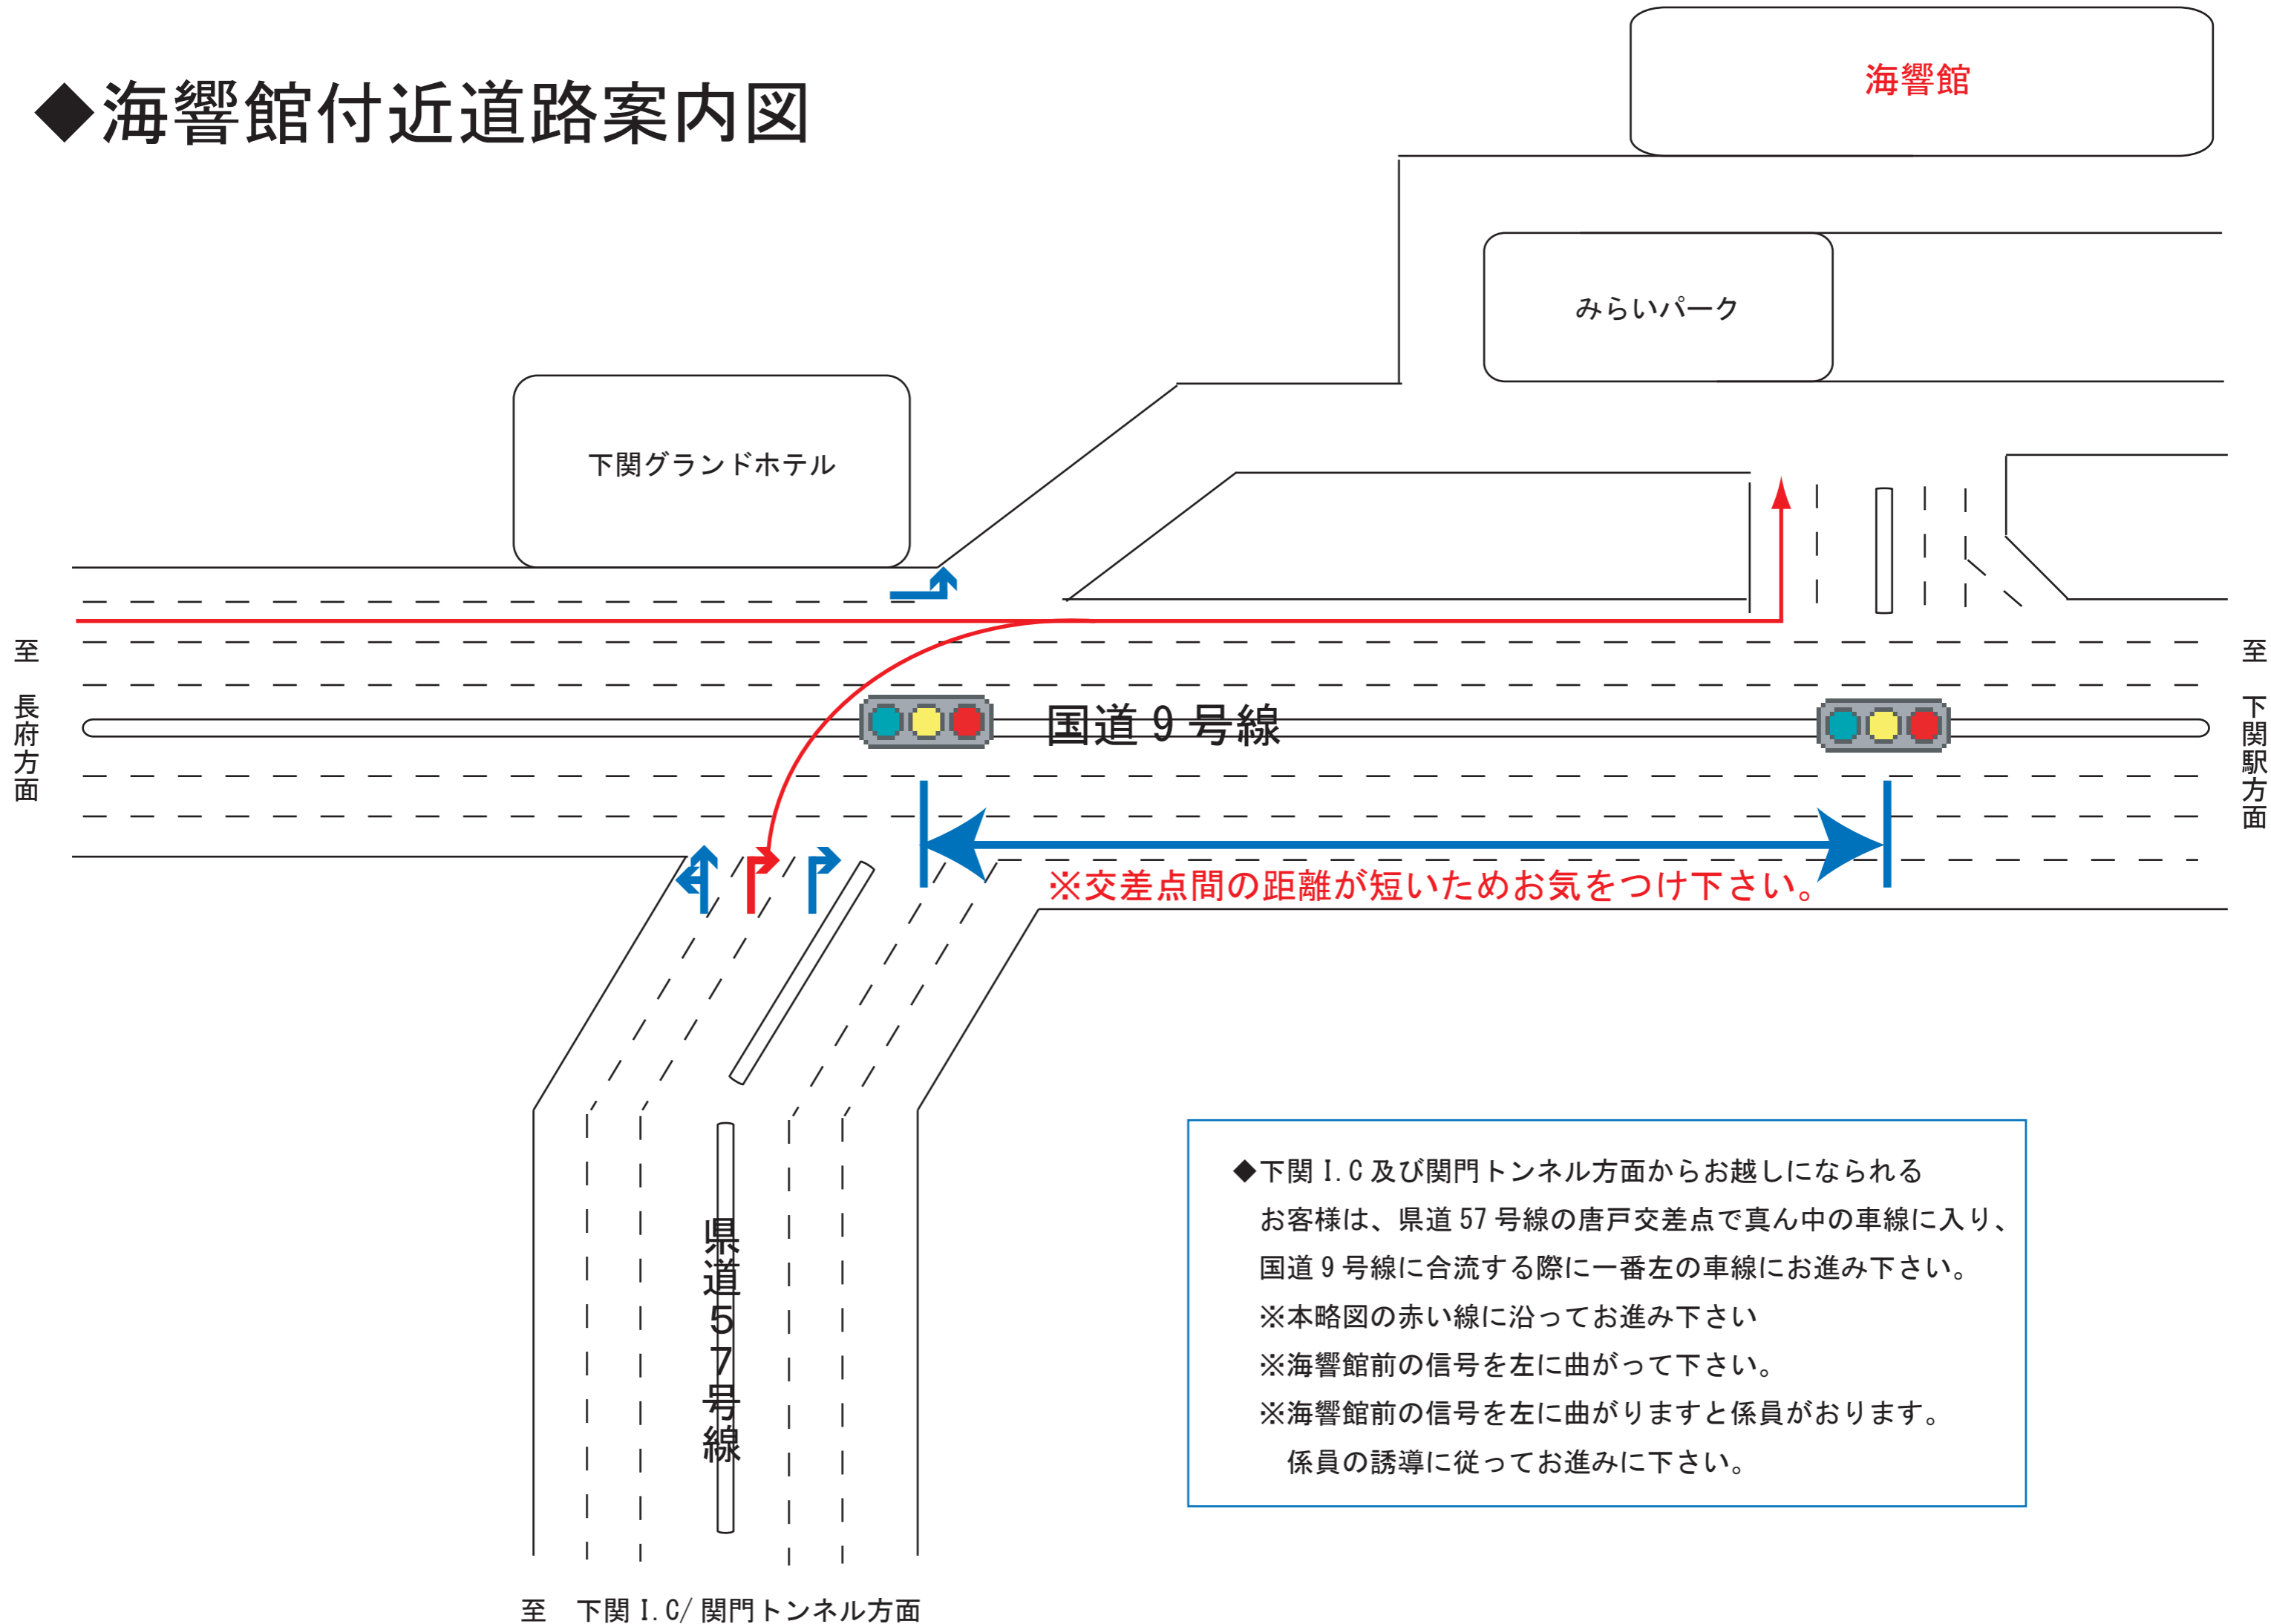

# ◆海響館付近道路案内図

◆下関 I.C 及び関門トンネル方面からお越しになられるお客様は、県道 57 号線の唐戸交差点で真ん中の車線に入り、国道 9 号線に合流する際に一番左の車線にお進み下さい。  
※本略図の赤い線に沿ってお進み下さい  
※海響館前の信号を左に曲がって下さい。  
※海響館前の信号を左に曲がりますと係員がおります。  
係員の誘導に従ってお進みに下さい。